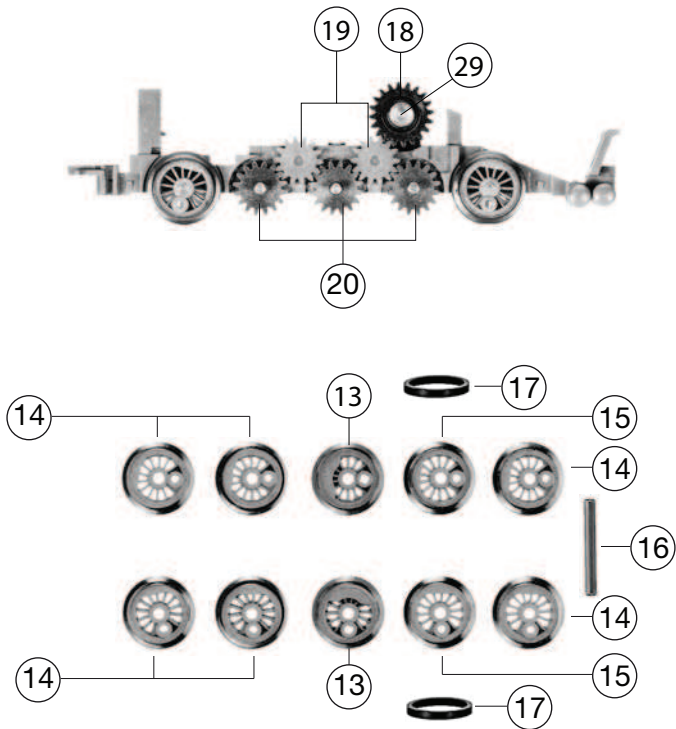

709484		Dampflok Gr 897 FS	☰	N
Pos. Nr. Pos.no.	Beschreibung Description	Art.-Nr. Art.no.	Preisgruppe Price bracket	
26	SCHRAUBE M 1,4 X 3 Screw M 1,4 X 3	00700203	001	
27	BLECHSCHRAUBE M.KREUZSCHLITZ Tapping screw	00713309	001	
28	SCHRAUBE Screw	00730025	002	
29	BOLZEN F. ZAHNRAD Bolt for gear wheel	00730504	002	
30	BOLZEN F. KUPPELSTANGE Bolt for coupling rod	00730566	002	
31	BOLZEN SCHW. VERN. Bolt black	00730575	002	
32	BOLZEN SCHW. VERN. Bolt black	73060400	002	
33	STECKPUFFER Plug-in buffer	00757002	002	
34	BLATTRICHTFEDER L=14 MM Flat straightening spring L=14 MM	00764012	002	
35	BLATTRICHTFEDER F.KUPPLUNG N Flat straightening spring for coupling	00767006	001	
36	ERSATZ SCHLEIFKOHLEN Carbon brushes set	6518	---	
37	ERS. GLUEHLAMPE KLAR M.STECKFA Replacement bulb, clear, with plug-in socket	00006535	008	
38	STANDARD-KUPPLUNG Clip-in exchange coupling	9521	---	
39	PROFI-KUPPLUNG Profi coupling	9541	---